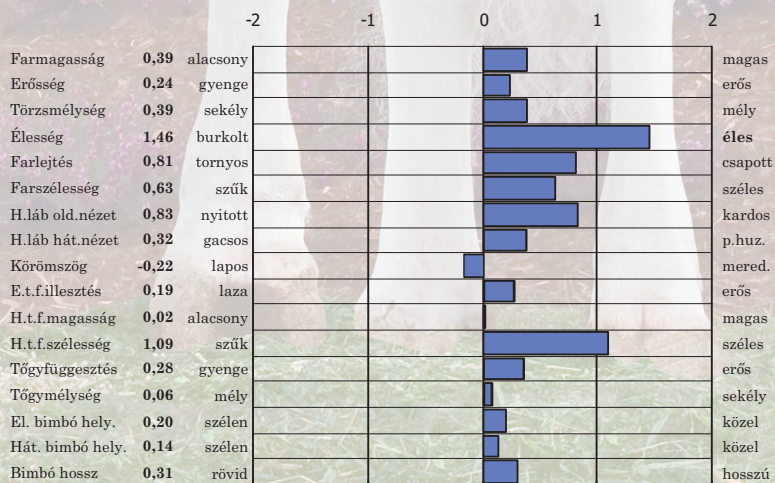

	Érték	Megb. %
Elléslefolyás	1,10	
Lányainak elléslefolyása	1,00	
Hasznos élettartam	4,60	77
Kappa kazein		AB
Béta kazein		A2/A2
Takarmány hasznosítás		176

Adagár: 8700,- Ft

GTPI
3140

USA 3250086257

2022.12.06.

Szexált is!

Megb.%	Tej	Zsír	Zsír %	Fehérje	Fehérje %	Net Merit
82	1593	40	-0,09	53	0,00	648
Megb. %	Típus	Tőgy k.	Láb-lábv.	Láb komp.	Szom.sejt.	
81	0,74	0,23	0,38	0,25	2,68	

USA, 2026. április