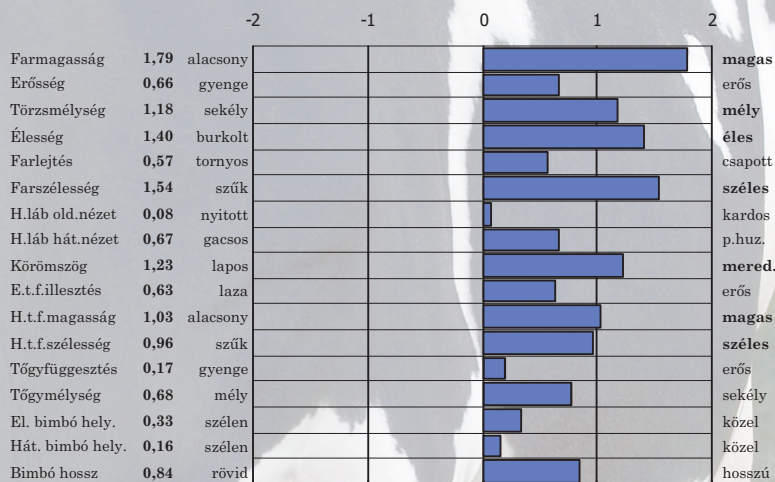

Adagár: 8500,- Ft

GTPI
3138

NLD 577128329

2023.01.21.

Szexált is!

Megb.%	Tej	Zsír	Zsír %	Fehérje	Fehérje %	Net Merit
82	1032	63	0,07	49	0,06	587
Megb. %	Típus	Tőgy k.	Láb-lábv.	Láb komp.	Szom.sejt.	
80	1,12	0,33	0,87	0,51	2,89	

USA, 2026. április

44342 JAIPUR

MELARRY JAIPUR-ET TC TD TE TL TP TR TV TY

ESQUIRE x FORTNITE x PURSUIT

♂ USA 3209481391 SANDY-VALLEY ESQUIRE-ET TC TE TP T

♀ USA 3240345308 PINE-TREE 8418 FORT 9107-ET

JAIPUR