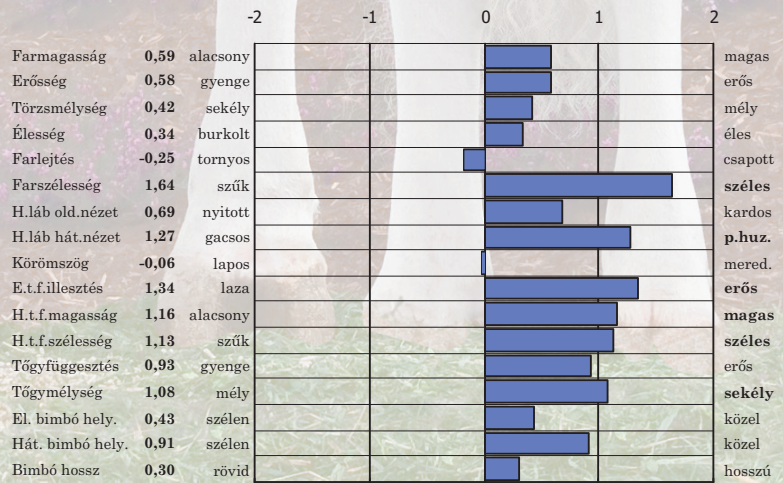

WELCOME IN OUR WORLD TC TD TL TP TR TV TY
PARI x LEGACY x SAMURI

♂ 35995 PARFECT
♀ USA 3201497315 WELCOME LGACY HELEN-ET

GTPI
3088

IN OUR WORLD

	Érték	Megb. %
Elléslefolyás	1,50	
Lányainak elléslefolyása	1,40	
Hasznos élettartam	1,90	79
Kappa kazein		BB
Béta kazein		A1/A2
Takarmány hasznosítás		180

Adagár: 7500,- Ft

Megb.%	Tej	Zsír	Zsír %	Fehérje	Fehérje %	Net Merit
86	728	71	0,15	34	0,04	519
Megb. %	Típus	Tőgy k.	Láb-lábv.	Láb komp.	Szom.sejt.	
82	1	1,06	0,53	0,56	2,88	

USA, 2026. április