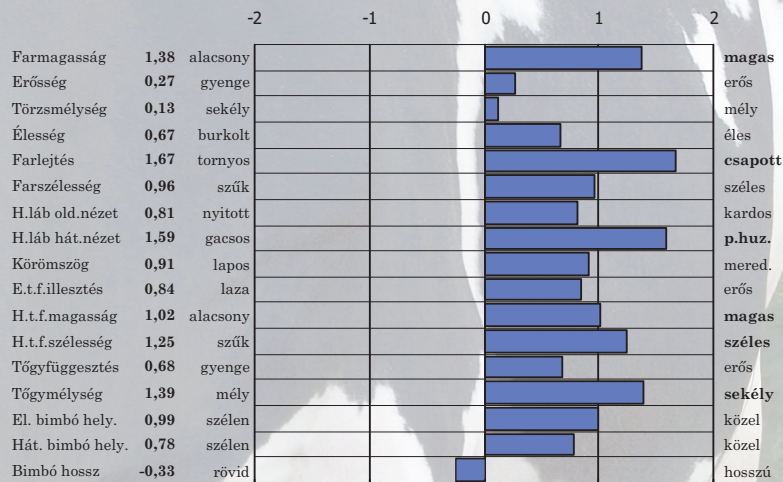

39662 MADMAN

WET FANECA MADMAN-ET TC TD TL TP TR TV TY
FANECA x RENEGADE x MATTERS

♂ USA 3205251583 BADGER SSI LUCIA FANECA-ET TC TP T
♀ USA 3204326596 WET RENEGADE MELANIA-ET

GTPI
3027

MADMAN

	Érték	Megb. %
Elléslefolyás	1,70	
Lányainak elléslefolyása	1,10	
Hasznos élettartam	2,50	80
Kappa kazein		BB
Béta kazein		A2/A2
Takarmány hasznosítás		144

Adagár: 7500,- Ft

Megb.%	Tej	Zsír	Zsír %	Fehérje	Fehérje %	Net Merit
87	799	64	0,11	24	-0,01	499
Megb. %	Típus	Tőgy k.	Láb-lábv.	Láb komp.	Szom.sejt.	
81	1,09	0,84	1,15	1	2,76	

USA, 2026. április

41159 IN OUR WORLD