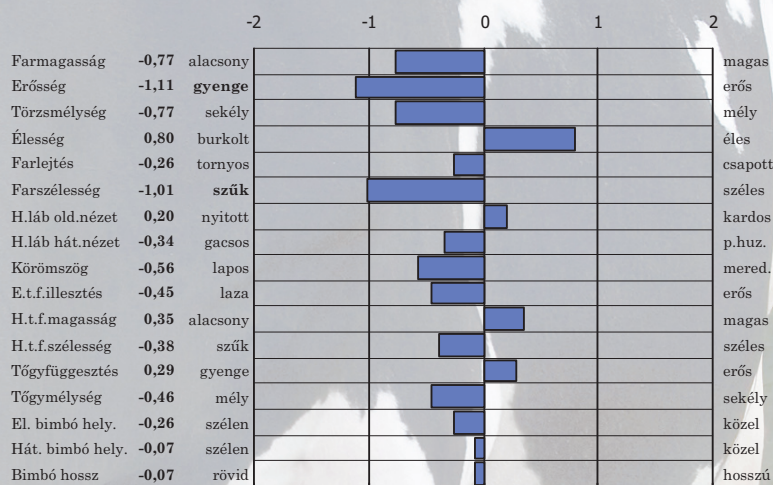

Adagár: 7000,- Ft

GTPI
2928

FRA 2940135921

2021.04.08.

| Megb. % | Tej | Zsír | Zsír % | Fehérje | Fehérje % | Net Merit |
|---------|-------|---------|-----------|-----------|------------|-----------|
| 81 | 1877 | 48 | -0,10 | 47 | -0,05 | 617 |
| Megb. % | Típus | Tőgy k. | Láb-lábv. | Láb komp. | Szom.sejt. | |
| 80 | -0,11 | 0 | -0,15 | -0,06 | 2,86 | |