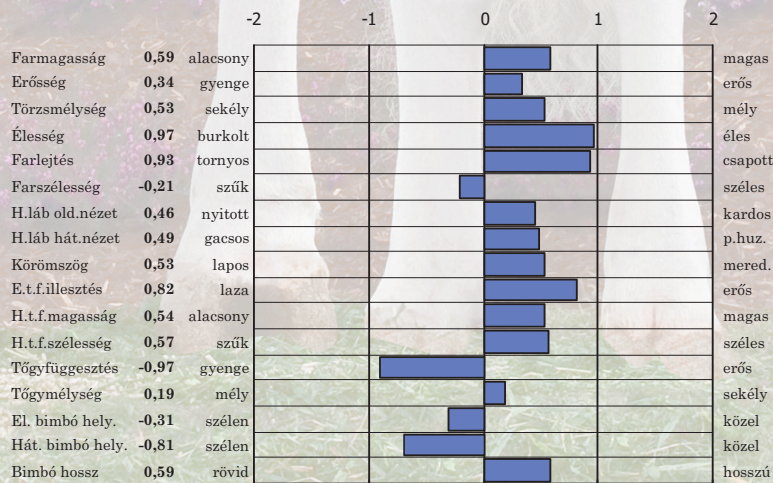

Adagár: 8600,- Ft

GTPI
3004

USA 3228764272

2021.10.01.

Szexált is!

| Megb. % | Tej | Zsír | Zsír % | Fehérje | Fehérje % | Net Merit |
|---------|-------|---------|-----------|-----------|------------|-----------|
| 82 | 402 | 69 | 0,20 | 38 | 0,09 | 562 |
| Megb. % | Típus | Tőgy k. | Láb-lábv. | Láb komp. | Szom.sejt. | |
| 81 | 0,79 | 0,14 | 0,64 | 0,51 | 3 | |