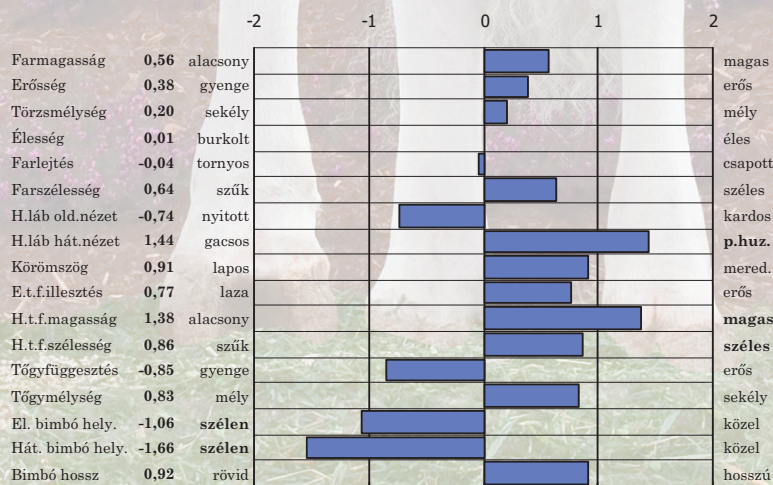

USA, 2026. április

GTPI
2944

BEL 514909809

2021.09.22.

Szexált is!

Megb. %	Tej	Zsír	Zsír %	Fehérje	Fehérje %	Net Merit
80	682	37	0,03	29	0,02	384
Megb. %	Típus	Tőgy k.	Láb-lábv.	Láb komp.	Szom.sejt.	
79	0,95	0,48	1,23	1,22	2,98	