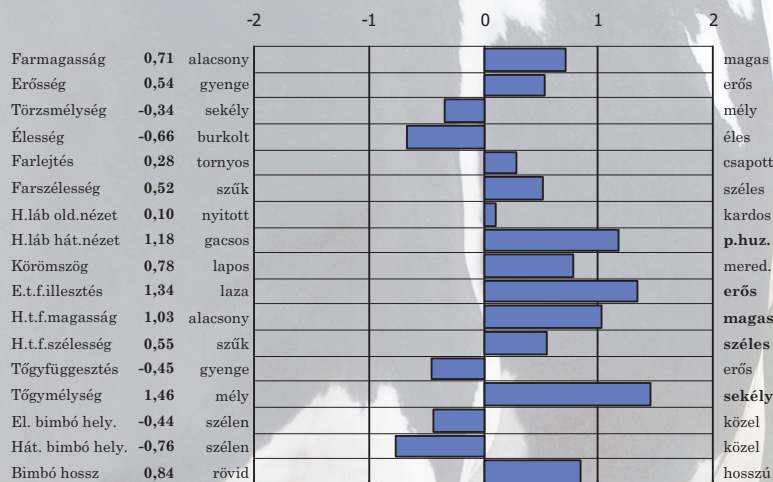

39097 EQ

SANDY VALLEY EQ-ET

RENEGADE x FRAZZLED x MODESTY

♂ 35642 S-S-I PR RENEGADE-ET

♀ USA 3200569371 SANDY-VALLEY ECSTASY-ET

SANDY-VALLAY EQ-ET

	Érték	Megb. %
Elléslefolyás	1,40	
Lányainak elléslefolyása	1,50	
Hasznos élettartam	0,90	87
Kappa kazein		AB
Béta kazein		A1/A2
Takarmány hasznosítás		101

Adagár: **6000,- Ft****41536 ASTRONAUT**

DG ASTRONAUT-ET

PIKACHU x ROYCE x BELLARABI

♂ NLD 620153335 GEN PIKACHU

♀ DEU 361608351 ALEXA

DG ASTRONAUT-ET

	Érték	Megb. %
Elléslefolyás	1,10	
Lányainak elléslefolyása	1,60	
Hasznos élettartam	2,60	77
Kappa kazein		AA
Béta kazein		A2/A2
Takarmány hasznosítás		110

Adagár: **6000,- Ft****GTPI**
2863

USA 3209481288

2020.05.01.

Szexált is!

Megb. %	Tej	Zsír	Zsír %	Fehérje	Fehérje %	Net Merit
97	442	48	0,11	27	0,05	253
Megb. %	Típus	Tőgy k.	Láb-lábv.	Láb komp.	Szom.sejt.	
90	0,64	0,66	0,61	0,64	2,96	