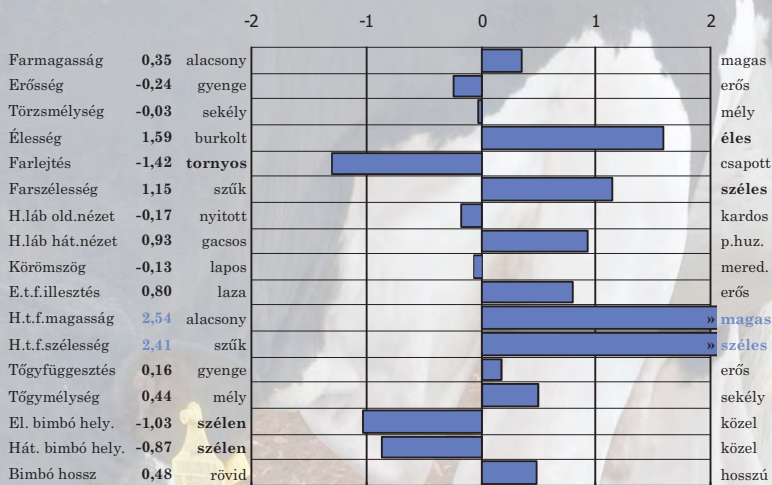

# 40128 PERCIVAL

GEN PERCIVAL TC TD TL TP TR TV TY  
CAPTAIN x GYMNAST x BATTLECRY

♂ 35680 GENOSOURCE CAPTAIN-ET TC TR  
♀ DEU 539782194 COL PEGGY

NLD 737303319  
2021.05.24.

**GTPI**  
**3180**

PERCIVAL

**Szexált is!**

Megb.%	Tej	Zsír	Zsír %	Fehérje	Fehérje %	Net Merit
82	<b>2334</b>	<b>134</b>	<b>0,16</b>	86	<b>0,04</b>	<b>1113</b>
Megb. %	Típus	Tőgy k.	Láb-lábv.	Láb komp.	Szom.sejt.	
80	1,22	1,27	<b>0,99</b>	<b>0,91</b>	2,78	