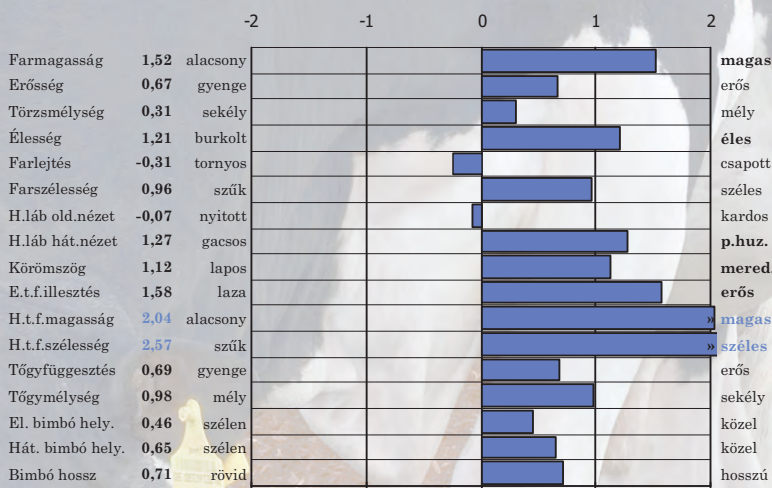

**GTPI**  
**3080**

BEETHOVEN

*Szexált is!*

Megb.%	Tej	Zsír	Zsír %	Fehérje	Fehérje %	Net Merit
81	<b>2354</b>	95	0,02	85	0,04	984
Megb. %	Típus	Tőgy k.	Láb-lábv.	Láb komp.	Szom.sejt.	
79	1,84	1,36	1,42	1,14	2,93	

USA, 2024. december

	Érték	Megb. %
Elléslefolyás	2,6	79
Lányainak elléslefolyása	2	79
Hasznos élettartam	4,3	76
Kappa kazein		AB
Béta kazein		A2/A2
Takarmány hasznosítás		283

Adagár: 9000,- Ft

ENDCO YODER