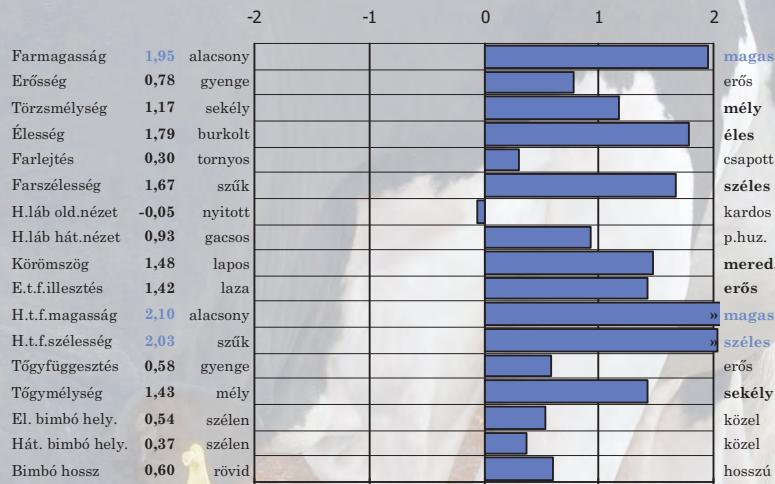

DG CHEKO

Megb.%	Tej	Zsír	Zsír %	Fehérje	Fehérje %	Net Merit
81	1775	99	0,11	77	0,08	1020
Megb. %	Típus	Tőgy k.	Láb-lábv.	Láb komp.	Szom.sejt.	
80	1,57	1,21	0,91	0,58	2,82	

USA, 2024. december

	Érték	Megb. %
Elléslefolyás	2	81
Lányainak elléslefolyása	1,8	81
Hasznos élettartam	4,5	77
Kappa kazein	BB	
Béta kazein	A2/A2	
Takarmány hasznosítás	289	