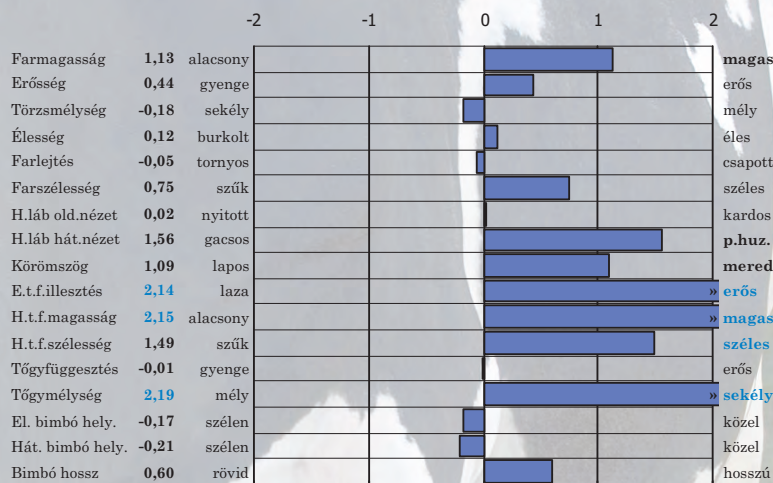

SANDY-VALLAY EQ-ET

Szexált is!

	Érték	Megb. %
Elléslefolyás	2,00	88
Lányainak elléslefolyása	1,70	70
Hasznos élettartam	3,20	78
Kappa kazein		AB
Béta kazein		A1/A2
Takarmány hasznosítás		228

Adagár: 7800,- Ft

Megb.%	Tej	Zsír	Zsír %	Fehérje	Fehérje %	Net Merit
82	1305	92	0,16	59	0,07	772

Megb. %	Típus	Tőgy k.	Láb-lábv.	Láb komp.	Szom.sejt.
81	1,3	1,49	0,99	0,95	2,91

USA, 2024. december

41001 HANGON

DGF W HANGON