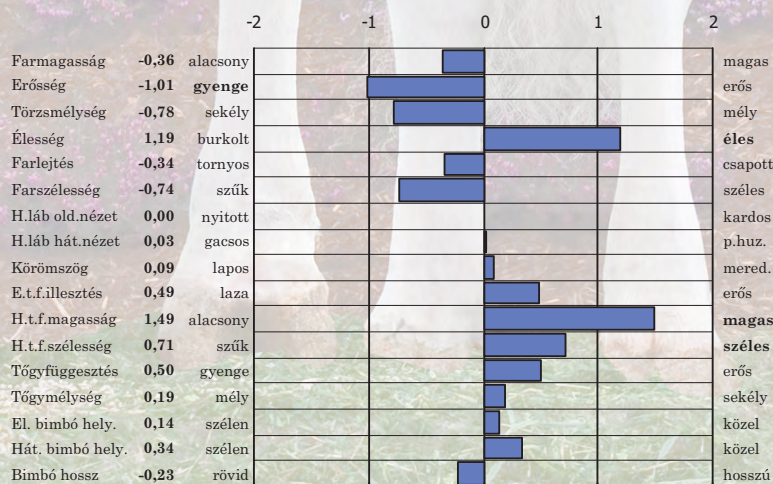

FASTBALL x CHARL x JEDI

♂ 35159 BOMAZ FASTBALL-ET TC TP TR

♀ BEL 129481757 DGF W HALEY

GTPI
2889

FRA 2940135921

2021.04.08.

DGF W HANGON

	Érték	Megb. %
Elléslefolyás	1,70	78
Lányainak elléslefolyása	2,00	62
Hasznos élettartam	5,00	77
Kappa kazein		BE
Béta kazein		A1/A1
Takarmány hasznosítás		303

Adagár: 7800,- Ft

Megb.%	Tej	Zsír	Zsír %	Fehérje	Fehérje %	Net Merit
81	2650	90	-0,04	78	-0,02	1024

Megb. %	Típus	Tőgy k.	Láb-lábv.	Láb komp.	Szom.sejt.
80	0,62	0,83	0,22	0,27	2,77

USA, 2024. december