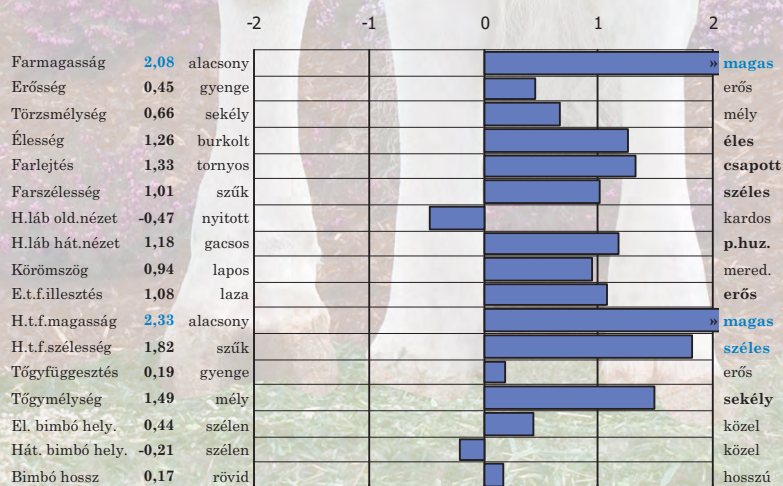

DG ESPEN RC

CRISALIS *RC x CHARL x BAYLABOY

♂ 35787 CRISALIS *RC

♀ NLD 669374007 DG ESKY

NLD 575842148

2021.09.14.

GTPI
2840

Espe

DG ESPEN	Érték	Megb. %
Elléslefolyás	1,90	61
Lányainak elléslefolyása	1,70	58
Hasznos élettartam	4,70	76
Kappa kazein		AB
Béta kazein		A1/A2
Takarmány hasznosítás		193

Adagár: 7000,- Ft

Szexált is!

Megb.%	Tej	Zsír	Zsír %	Fehérje	Fehérje %	Net Merit
81	1403	68	0,05	53	0,03	800
Megb. %	Típus	Tőgy k.	Láb-lábv.	Láb komp.	Szom.sejt.	
79	1,28	1,1	0,93	0,58	2,55	