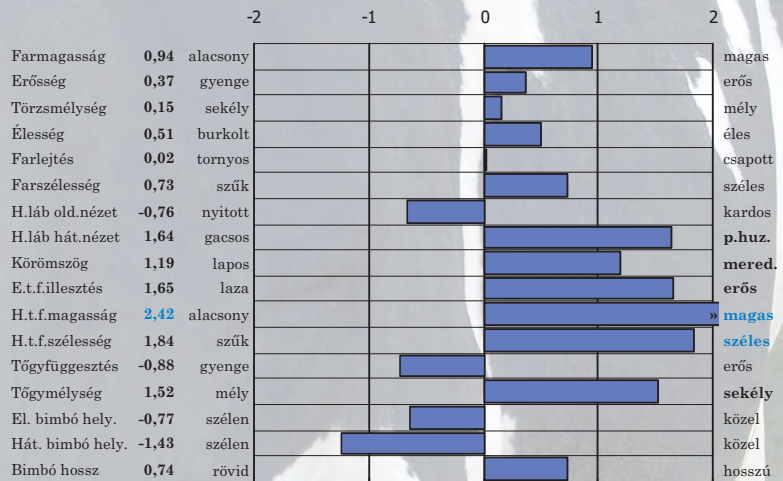

DG ASTRONAUT-ET	Érték	Megb. %
Elléslefolyás	1,70	60
Lányainak elléslefolyása	2,00	55
Hasznos élettartam	4,60	76
Kappa kazein		AA
Béta kazein		A2/A2
Takarmány hasznosítás		217

Adagár: 7000,- Ft

Szexált is!

Megb.%	Tej	Zsír	Zsír %	Fehérje	Fehérje %	Net Merit
80	1335	74	0,09	55	0,05	822
Megb. %	Típus	Tőgy k.	Láb-lábv.	Láb komp.	Szom.sejt.	
79	1,44	1,25	1,33	1,27	2,86	

USA, 2024. december

41160 DG ESPEN

DG ESPEN RC

CRISALIS *RC x CHARL x BAYLABOY

♂ 35787 CRISALIS *RC

♀ NLD 669374007 DG ESKY

NLD 575842148

2021.09.14.

GTPI
2840