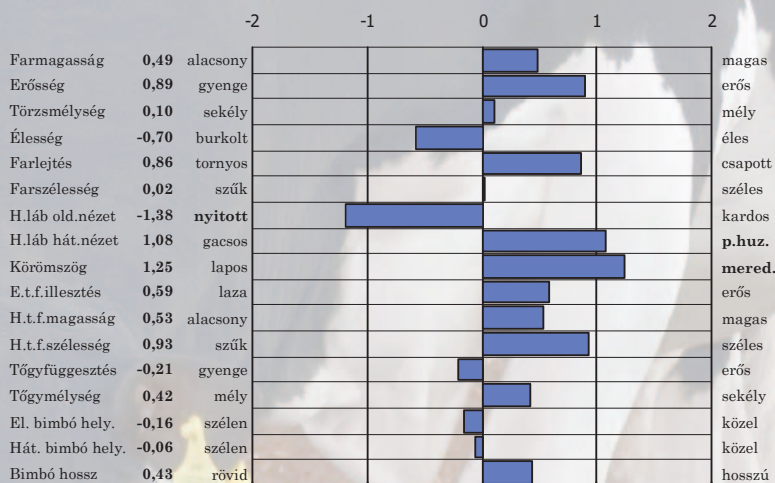

39418 ENERGIZED

TTM TAOS ENERGIZED TC TD TL TP TR TV TY
TAOS x CRIMSON x CHARLEY

♂ 35695 LEANINGHOUSE TAOS-ET TC TP TR
♀ USA 3201007314 TTM CRIMSON ENOUGH

USA 3220448629
2020.11.24.

GTPI
2922

ENERGIZED

Szexált is!

Megb.%	Tej	Zsír	Zsír %	Fehérje	Fehérje %	Net Merit
82	1779	87	0,06	74	0,06	949
Megb. %	Típus	Tógy k.	Láb-lábv.	Láb komp.	Szom.sejt.	
81	0,53	0,38	0,64	0,67	2,76	

USA, 2023. december

	Érték	Megb. %
Elléslefolyás	2,8	77
Lányainak elléslefolyása	2,6	70
Hasznos élettartam	5,5	76
Kappa kazein	BB	
Béta kazein	A2/A2	
Takarmány hasznosítás	250	