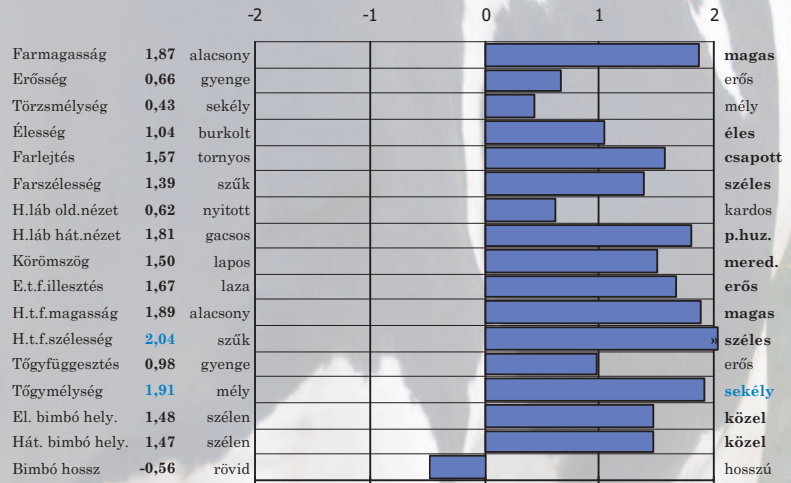

MADMAN

	Érték	Megb. %
Elléslefolyás	2,50	71
Lányainak elléslefolyása	1,50	70
Hasznos élettartam	5,00	76
Kappa kazein		BB
Béta kazein		A2/A2
Takarmány hasznosítás		217

Adagár: 8200,- Ft

Szexált is!

Megb.%	Tej	Zsír	Zsír %	Fehérje	Fehérje %	Net Merit
81	1111	94	0,18	44	0,03	878
Megb. %	Típus	Tőgy k.	Láb-lábv.	Láb komp.	Szom.sejt.	
80	1,53	1,45	1,26	1,06	2,68	

USA, 2023. december

41159 IN OUR WORLD

WELCOME IN OUR WORLD TC TD TL TP TR TV TY
PARI x LEGACY x SAMURI

♂ 35995 PERFECT

♀ USA 3201497315 WELCOME LGACY HELEN-ET

USA 3229343755

2021.06.24.

GTPI
2974