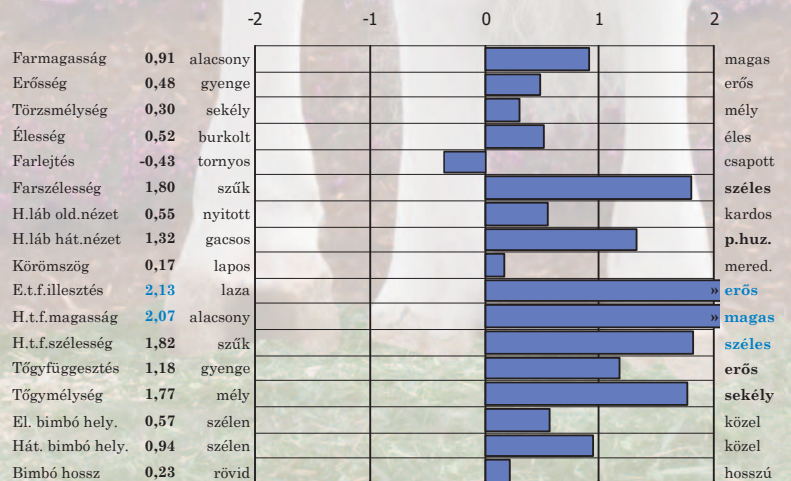

IN OUR WORLD

	Érték	Megb. %
Elléslefolyás	2,10	70
Lányainak elléslefolyása	1,90	70
Hasznos élettartam	5,50	77
Kappa kazein		BB
Béta kazein		A1/A2
Takarmány hasznosítás		243

Adagár: 8200,- Ft

Szexált is!

Megb.%	Tej	Zsír	Zsír %	Fehérje	Fehérje %	Net Merit
82	1056	98	0,20	51	0,06	948
Megb. %	Típus	Tőgy k.	Láb-lábv.	Láb komp.	Szom.sejt.	
81	1,59	1,73	0,63	0,59	2,81	