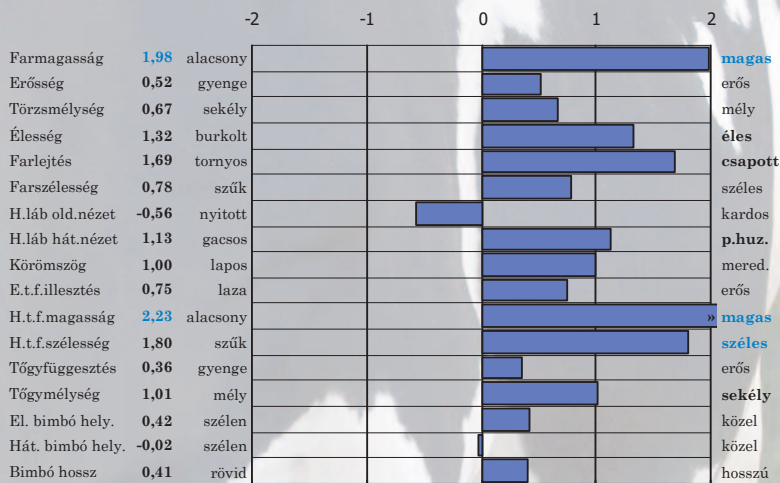

Adagár: 7000,- Ft

GTPI
2861

NLD 575842148

2021.09.14.

Szexált is!

Megb.%	Tej	Zsír	Zsír %	Fehérje	Fehérje %	Net Merit
79	1444	69	0,05	51	0,02	835
Megb. %	Típus	Tőgy k.	Láb-lábv.	Láb komp.	Szom.sejt.	
77	1,24	0,93	1,32	0,9	2,55	

USA, 2023. december

39097 EQ

SANDY VALLEY EQ-ET

RENEGADE x FRAZZLED x MODESTY

♂ 35642 S-S-I PR RENEGADE-ET

♀ USA 3200569371 SANDY-VALLEY ECSTASY-ET

SANDY-VALLAY EQ-ET

	Érték	Megb. %
Elléslefolyás	2,10	85
Lányainak elléslefolyása	2,10	70
Hasznos élettartam	3,90	77
Kappa kazein		AB
Béta kazein		A1/A2
Takarmány hasznosítás		225