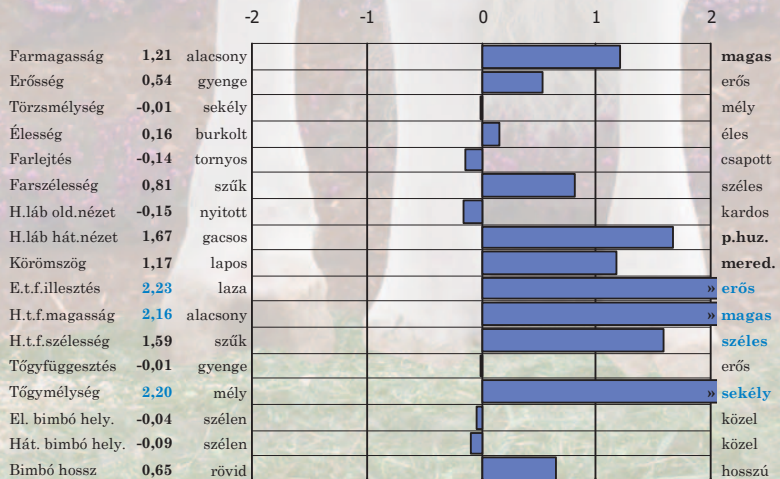

Adagár: 7600,- Ft

GTPI
2865

USA 3209481288

2020.05.01.

Szexált is!

Megb.%	Tej	Zsír	Zsír %	Fehérje	Fehérje %	Net Merit
82	1146	90	0,16	53	0,06	812
Megb. %	Típus	Tőgy k.	Láb-lábv.	Láb komp.	Szom.sejt.	
81	1,35	1,52	1,06	1,01	2,94	