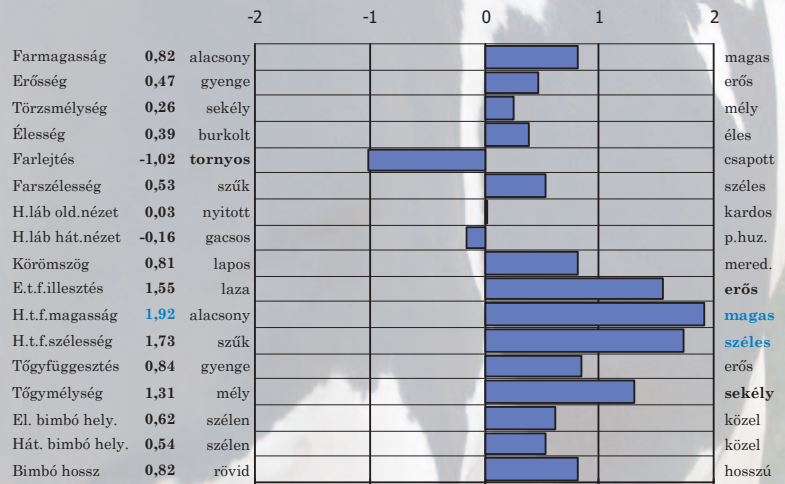

Adagár: 7300,- Ft

GTPI
2806

USA 3148929181
2018.10.18.

Megb.%	Tej	Zsír	Zsír %	Fehérje	Fehérje %	Net Merit
93	1683	80	0,05	72	0,07	719
Megb. %	Típus	Tőgy k.	Láb-lábv.	Láb komp.	Szom.sejt.	
84	1,1	1,38	0,29	0,05	2,85	

240 lány, 7 tenyészetben

USA, 2023. december

41536 ASTRONAUT

DG ASTRONAUT-ET

PIKACHU × ROYCE × BELLARABI

♂ NLD 620153335 GEN PIKACHU

♀ DEU 361608351 ALEXA

DG ASTRONAUT-ET