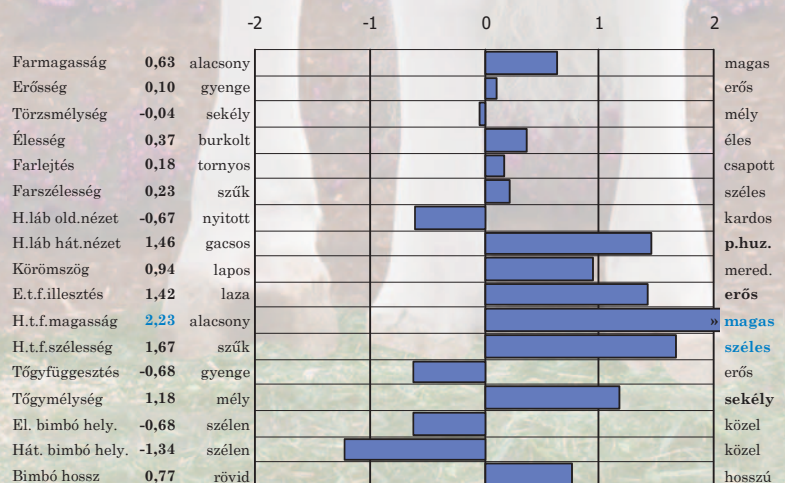

	Érték	Megb. %
Elléslefolyás	1,80	60
Lányainak elléslefolyása	2,00	55
Hasznos élettartam	4,90	74
Kappa kazein		AA
Béta kazein		A2/A2
Takarmány hasznosítás		212

Adagár: 7200,- Ft

GTPI
2820

BEL 514909809
2021.09.22.

Szexált is!

Megb.%	Tej	Zsír	Zsír %	Fehérje	Fehérje %	Net Merit
79	1353	71	0,06	52	0,03	826
Megb. %	Típus	Tőgy k.	Láb-lábv.	Láb komp.	Szom.sejt.	
77	1,2	1,13	1,19	1,18	2,81	

USA, 2023. december