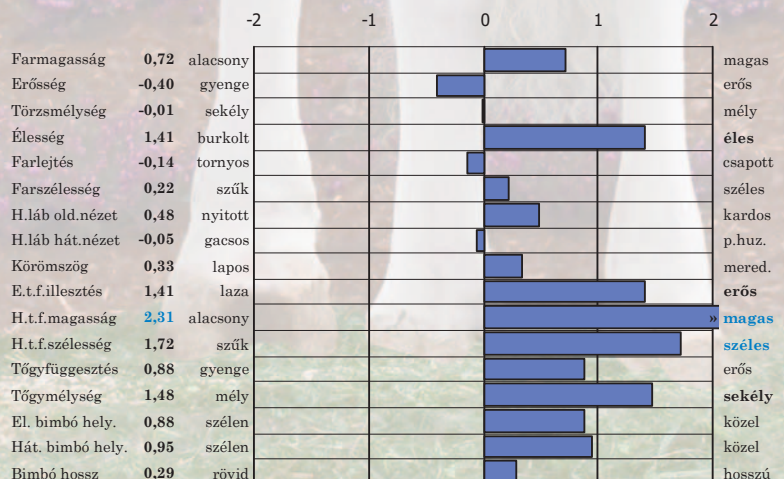

Szexált is!

BOMAZ PIZZA

	Érték	Megb. %
Elléslefolyás	2,00	63
Lányainak elléslefolyása	2,00	62
Hasznos élettartam	4,80	77
Kappa kazein		AB
Béta kazein		A2/A2
Takarmány hasznosítás		201

Adagár: 6000,- Ft

Megb.%	Tej	Zsír	Zsír %	Fehérje	Fehérje %	Net Merit
82	1046	70	0,10	44	0,04	792
Megb. %	Típus	Tőgy k.	Láb-lábv.	Láb komp.	Szom.sejt.	
80	1,16	1,59	0,80	0,47	2,83	

USA, 2023. december