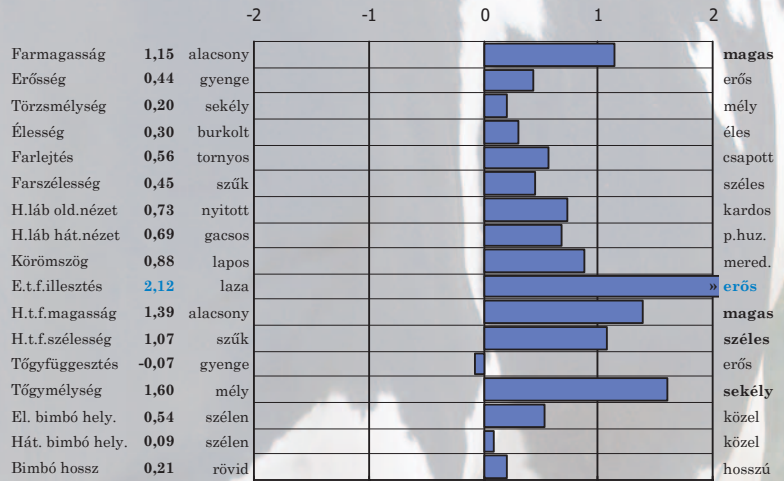

35932 HARRY

S.J.K. 6737 HARRY TC TD TL TP TR TV TY
NACASH x BLOWTORCH x DELTA

♂ FRA 7261295251 NACASH

♀ NLD 677613723 PRIMEVAL GENETICS 1372-ET

NLD 748567375

2020.01.31.

GTPI
2733

HARRY

	Érték	Megb. %
Elléslefolyás	2,10	80
Lányainak elléslefolyása	2,60	59
Hasznos élettartam	3,60	76
Kappa kazein		BB
Béta kazein		A2/A2
Takarmány hasznosítás		190

Adagár: 6500,- Ft

Megb.%	Tej	Zsír	Zsír %	Fehérje	Fehérje %	Net Merit
81	749	78	0,17	44	0,07	710
Megb. %	Típus	Tőgy k.	Láb-lábv.	Láb komp.	Szom.sejt.	
79	1,04	1,12	0,85	0,61	2,67	