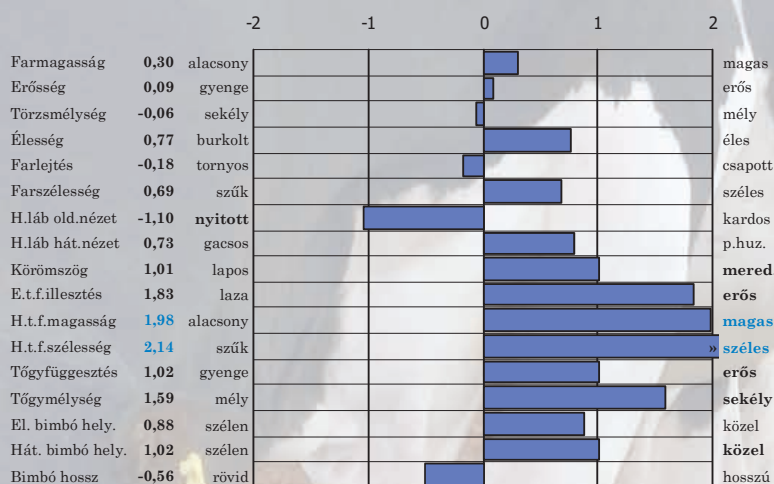

35648 VICTORY

LEVEL-PLAIN GLITZ VISUAL-ET TC TD TL TV TY
BUNGALOW x ACHIEVER x DELTA

♂ 33157 DENOVO 7947 GLITZ-ET TC TR

♀ USA 3143328234 LEVEL-PLAIN ACH VIBRANT-ET

USA 3203625659
2019.06.28.

GTPI
2799

Szexált is!

VICTORY

Megb.%	Tej	Zsír	Zsír %	Fehérje	Fehérje %	Net Merit
77	988	65	0,09	40	0,03	674
Megb. %	Típus	Tőgy k.	Láb-lábv.	Láb komp.	Szom.sejt.	
74	1,48	1,79	0,76	0,73	2,84	

USA, 2020. december

	Érték	Megb. %
Elléslefolyás	2	61
Lányainak elléslefolyása	2,1	56
Hasznos élettartam	6,1	73
Kappa kazein		BB
Béta kazein		A2/A2
Takarmány hasznosítás		151