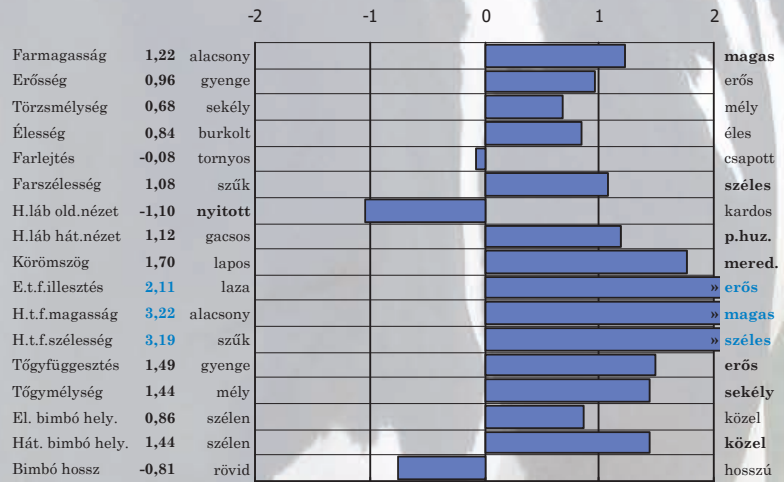

HISTORY

KOEPON 1569-ET

ALTAHOTJOB × IMAX × JEDI

♂ 32862 PEAK ALTAHOTJOB-ET TC TP TR

♀ NLD 614300444 PEAK CASTILE-ET

HISTORY

	Érték	Megb. %
Elléslefolyás	1,8	62
Lányainak elléslefolyása	1,3	56
Hasznos élettartam	5,8	73
Kappa kazein		AA
Béta kazein		A1/A2
Takarmány hasznosítás		157

USA, 2020. december

MARILION

CRIMSON × GRANITE × RUBICON

♂ 32540 ABS CRIMSON-ET TC TR

♀ NLD 639202963 K&L OH MABEL-ET

MARILION

	Érték	Megb. %
Elléslefolyás	1,6	62
Lányainak elléslefolyása	1,8	57
Hasznos élettartam	4,7	73
Kappa kazein		BB
Béta kazein		A2/A2
Takarmány hasznosítás		203