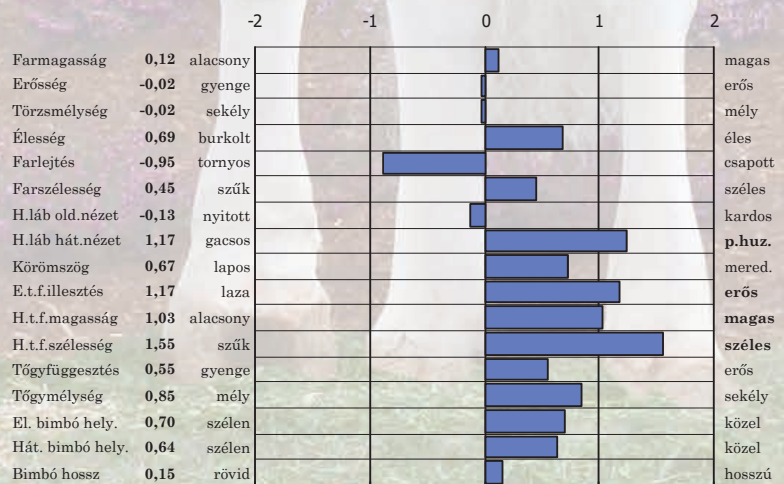

USA, 2020. december

MARILION

CRIMSON × GRANITE × RUBICON

♂ 32540 ABS CRIMSON-ET TC TR

♀ NLD 639202963 K&L OH MABEL-ET

MARILION

	Érték	Megb. %
Elléslefolyás	1,6	62
Lányainak elléslefolyása	1,8	57
Hasznos élettartam	4,7	73
Kappa kazein		BB
Béta kazein		A2/A2
Takarmány hasznosítás		203

USA, 2020. december