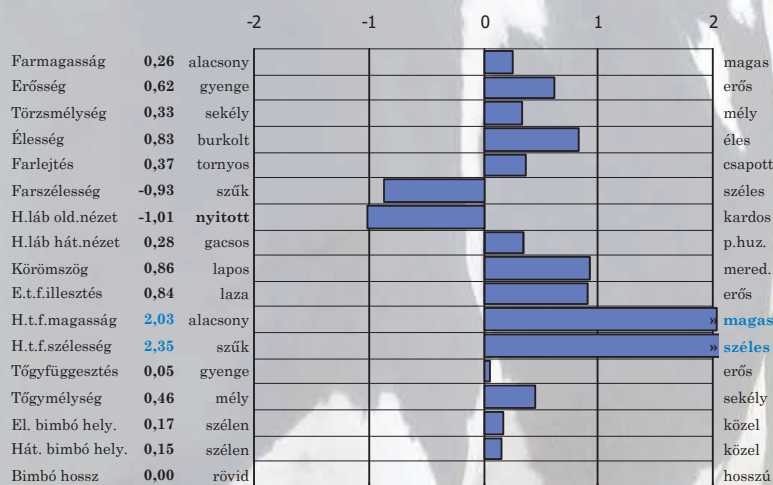

34471 HANNIBALMIDAS-TOUCH HANNIBAL-ET
ELDORADO x RUBICON x SUPERSIRE

♂ 30027 DG ALBERO ELDORADO

♀ USA 3132475294 AOT RUBICON HAPPENING-ET

USA 3147987767

2018.05.02.

GTPI
2687

HANNIBAL

	Érték	Megb. %
Elléslefolyás	2	62
Lányainak elléslefolyása	2,2	60
Hasznos élettartam	3,4	76
Kappa kazein	AB	
Béta kazein	A2/A2	
Takarmány hasznosítás	187	

Adagár: 6800,- Ft

Megb. %	Tej	Zsír	Zsír %	Fehérje	Fehérje %	Net Merit
80	891	83	0,17	45	0,06	607
Megb. %	Típus	Tőgy k.	Láb-lábv.	Láb komp.	Szom.sejt.	
79	1,04	1,28	0,60	0,5	2,94	

USA, 2020. december

34469 MARCUSPLAIN-KNOLL BENZ ANNEX-ET TD TC TR TP TL TY TV
BENZ x FERDINAND x SUPERSIRE

♂ USA 3136807406 S-S-I FRANCHISE BENZ-ET

♀ USA 3134557644 PLAIN-KNOLL FERDND 1121-ET

USA 3134545257

2018.06.18.

GTPI
2633

MARCUS

	Érték	Megb. %
Elléslefolyás	1,96	62
Lányainak elléslefolyása	2,1	58
Hasznos élettartam	2	75
Kappa kazein	AB	
Béta kazein	A1/A2	
Takarmány hasznosítás	175	