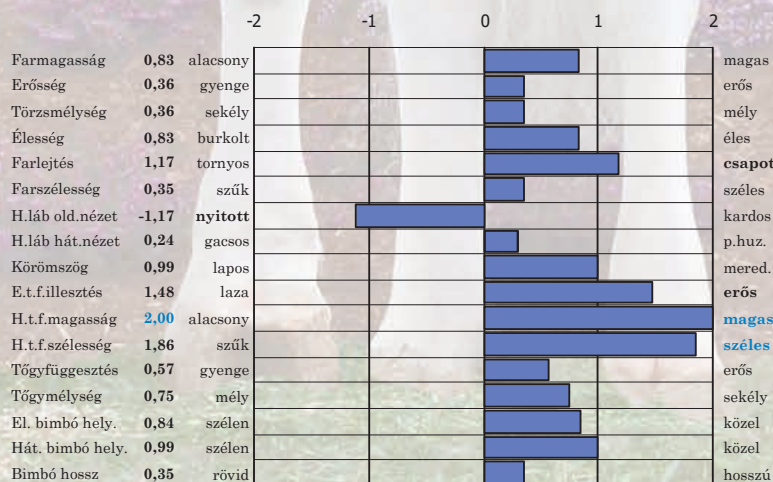

♂ USA 3136807406 S-S-I FRANCHISE BENZ-ET

♀ USA 3134557644 PLAIN-KNOLL FERDND 1121-ET

USA 3134545257

2018.06.18.

GTPI
2633

MARCUS

	Érték	Megb. %
Elléslefolyás	1,96	62
Lányainak elléslefolyása	2,1	58
Hasznos élettartam	2	75
Kappa kazein	AB	
Béta kazein	A1/A2	
Takarmány hasznosítás	175	

Adagár: 5400,- Ft

Megb. %	Tej	Zsír	Zsír %	Fehérje	Fehérje %	Net Merit
80	1236	64	0,06	58	0,07	514
Megb. %	Típus	Tőgy k.	Láb-lábv.	Láb komp.	Szom.sejt.	
78	0,92	1,33	0,28	0,11	3,02	

USA, 2020. december

Szexált is!