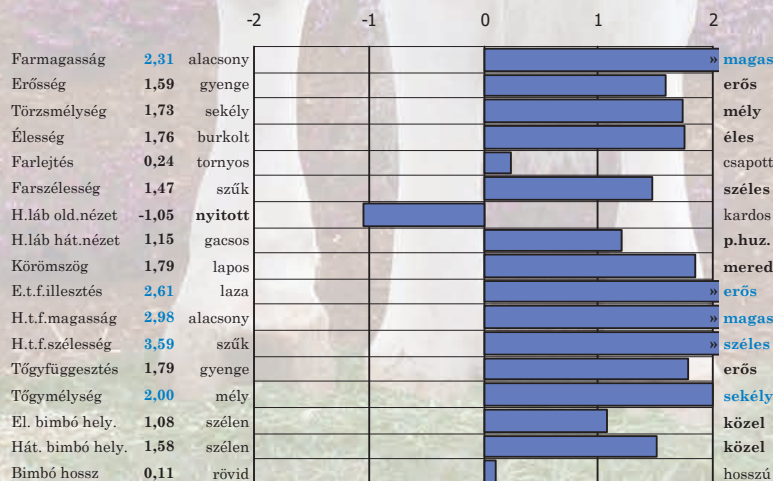

USA, 2020. december

INDRORIOZZO INSEME INDRO ET
ALTAHOZHAND x ALTATOZHOT x SUPERMAN

♂ 34906 PEAK DARLA HTLN U882-ET

♀ ITA 19991633018 GO-FARM ISLAND ET

	Érték	Megb. %
Elléslefolyás	1,8	62
Lányainak elléslefolyása	2,4	56
Hasznos élettartam	2,5	73
Kappa kazein		AB
Béta kazein		A1/A2
Takarmány hasznosítás		

USA, 2020. december